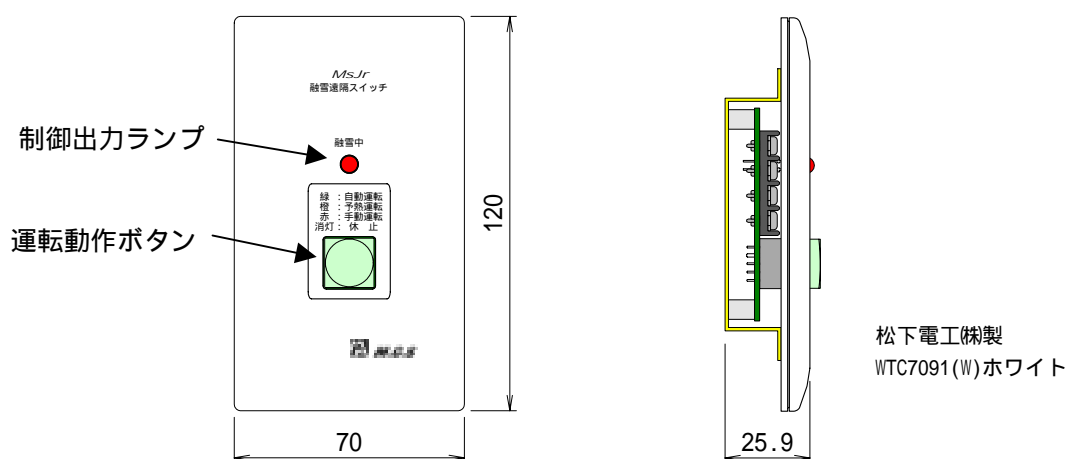

< M s J r 融雪遠隔スイッチの仕様変更について >

(1) 型式名

U R S - 2 (旧型式名 U R S - 1)

(2) 対象機種

M s J r

(3) 変更点

コンセントプレートを東芝ライテック(株)製 NDG5431(W)ホワイトから
松下電工(株)製 WTC7091(W)ホワイトへ変更しました。

また、表面のデザインを変更しました。

(4) 外観図

(5) その他

電氣的仕様、操作方法などの変更はございません。

既存の M s J r 本体とも接続可能です。